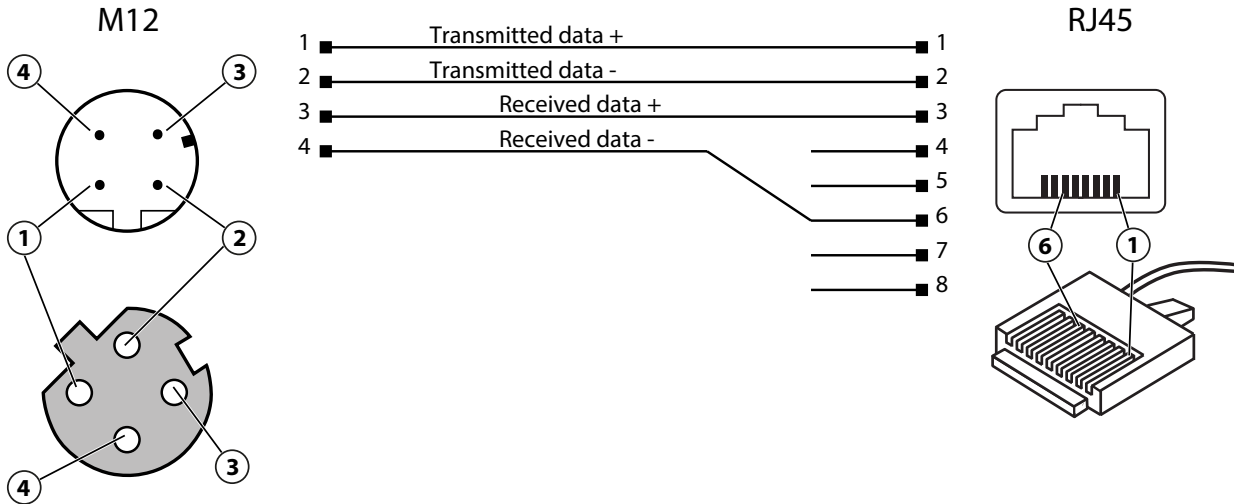

### Bestimmungsgemäßer Gebrauch

Die Adapterleitung verbindet eine RJ45-Buchse des Stratos Multi E471N oder des Moduls PN4400-095 für Protos II 4400 mit einer D-kodierten M12-Buchse und dient der Datenübertragung via Ethernet.

### Technische Daten

Kategorie	CAT 5
Material	PUR, Polyolefine
Leitungsdurchmesser	6,7 mm
Länge	0,3 m
Umgebungstemperatur	-20 °C ... 55 °C / -4 °F ... 131 °F
Schutzart	IP67

### Intended Use

The adapter cable connects an RJ45 socket on the Stratos Multi E471N or the PN4400-095 module for Protos II 4400 to a D-coded M12 socket and is used for Ethernet data transmission.

### Specifications

Category	CAT 5
Material	PUR, polyolefin
Cable diameter	6.7 mm
Length	0.3 m
Ambient temperature	-20 °C ... 55 °C / -4 °F ... 131 °F
Protection	IP67