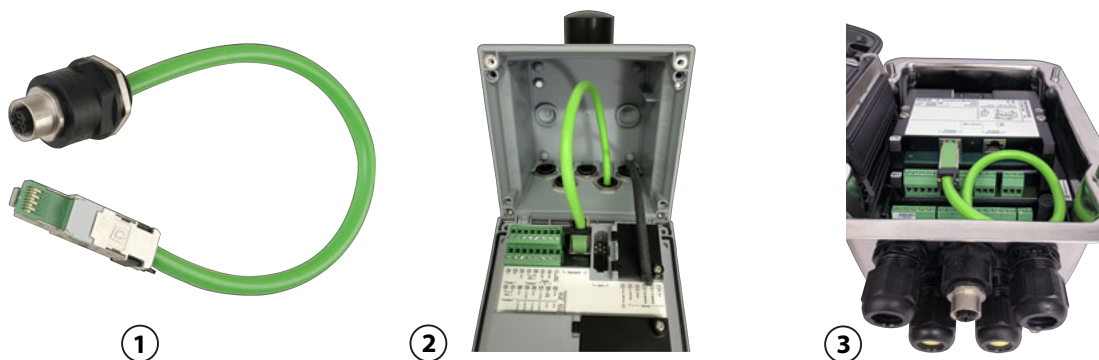

Anwendungsbeispiele

1 Adapterleitung RJ45/M12 D-Typ
2 Stratos Multi E471N

3 Protos II 4400 mit PN4400-095