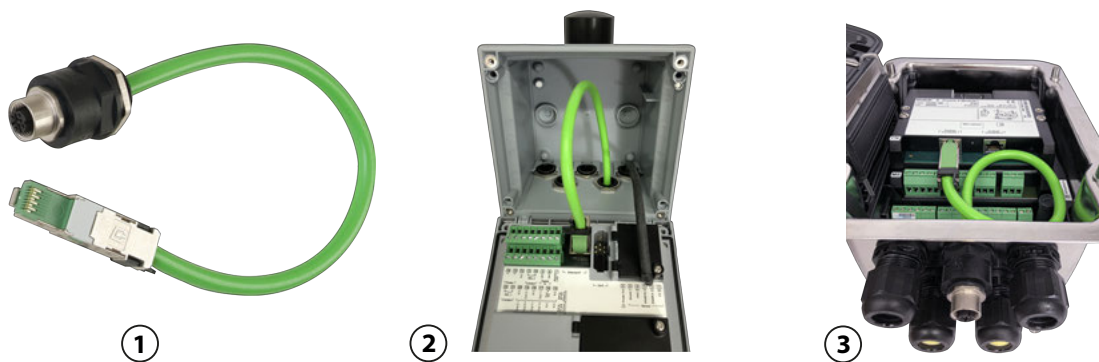

Typical Applications

1 Adapter cable RJ45/M12 D-type
2 Stratos Multi E471N

3 Protos II 4400 with PN4400-095