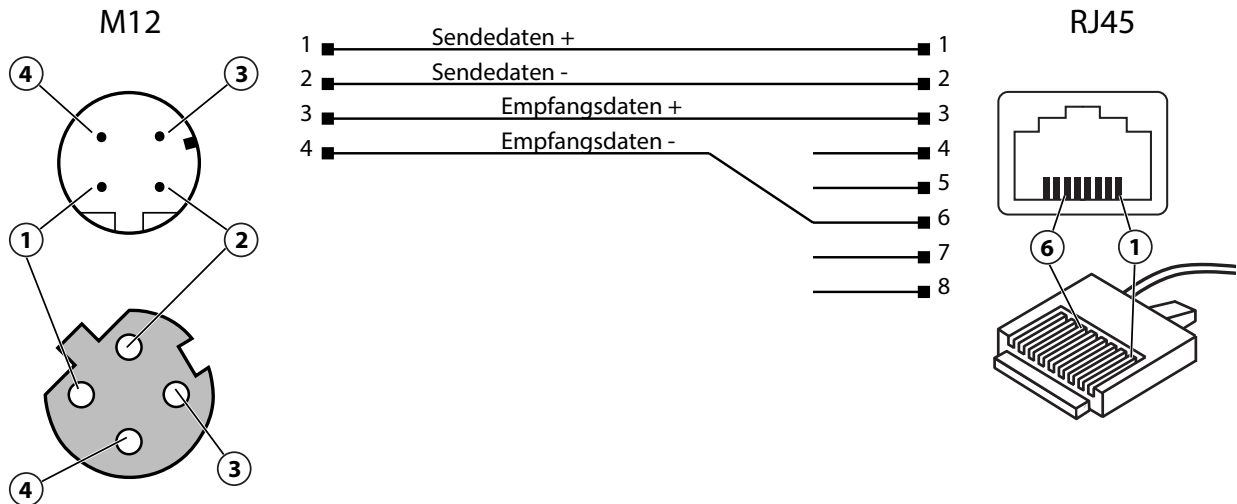

### Bestimmungsgemäßer Gebrauch

Die Adapterleitung verbindet eine RJ45-Buchse des Stratos Multi E471N oder des Moduls PN4400-095 für Protos II 4400 mit einer D-kodierten M12-Buchse und dient der Datenübertragung via Ethernet.

### Anschlusszeichnung

### Technische Daten

Kategorie	CAT 5
Material	PUR, Polyolefine
Leitungsdurchmesser	6,7 mm
Länge	0,3 m
Umgebungstemperatur	-20 °C ... 55 °C / -4 °F ... 131 °F
Schutzart	IP67

### Specifications

Category	CAT 5
Material	PUR, polyolefin
Cable diameter	6.7 mm
Length	0.3 m
Ambient temperature	-20 °C ... 55 °C / -4 °F ... 131 °F
Protection	IP67